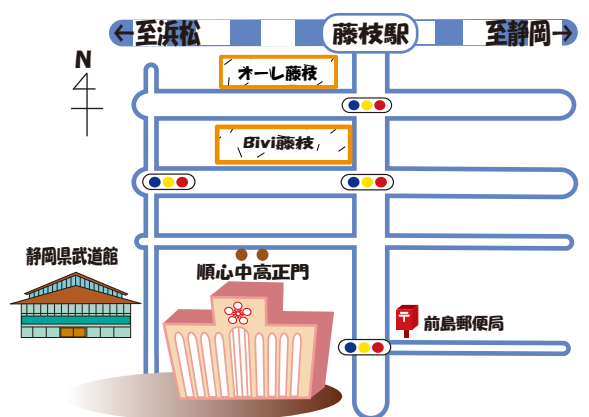

information

5 入試の日程(予定)

入学試験

願書受付 平成31年1月28日(月)・29日(火)
試験・面接 2月5日(火)・6日(水)
合格発表 2月15日(金)

※再募集は行いません。

information

6 美術造形デザイン科 実習体験 調理栄養科・クックラボ専攻

第1回 7月14日(土)
第2回 8月6日(月)
第3回 9月8日(土)

高校生と一緒に実技の授業を体験します。見学会で見たことや聞いたことを実体験できます。3回の実習体験は全て違う内容になっています。

※詳細については、近くになりましたらHPやチラシにてお知らせしますのでよろしくお願いたします。

アクセス

駅から徒歩5分

お問い合わせ

担当 渉外課
TEL 054-635-1311
FAX 054-635-6119
URL <http://www.fgjunshin.net>
E-mail post@fgjunshin.net
H30.5/18版