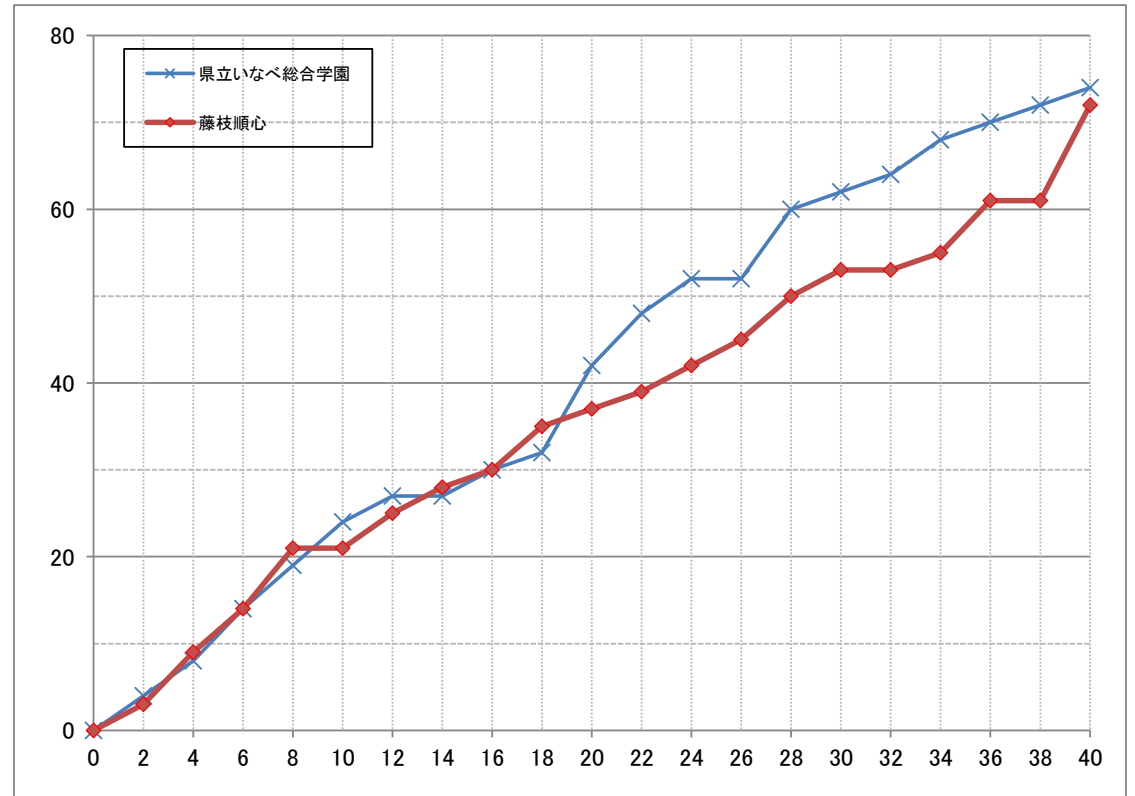

第36回東海高等学校バスケットボール新人大会

女子1回戦

試合日 2023年2月11日
会場 エコパアリーナ
コート Bコート
開始時間 11:00

TEAM A		TEAM B
県立いなべ総合学園 (三重)	74	72 藤枝順心 (静岡)
	24 - 21	
	18 - 16	
	20 - 16	
	12 - 19	
	OT	

TEAM A 県立いなべ総合学園 (三重)

No	S	選手名	PTS	3P	2P	FT	F
4	*	岡崎 愛 璃	8	2	1	0	1
5	*	盛 優 衣	15	3	3	0	3
6	DNP	小川 未 聖	0	0	0	0	0
7	DNP	渥美 真 歩	0	0	0	0	0
8	DNP	石川 捺 美	0	0	0	0	0
9		浦口 理 央	10	3	0	1	0
10	DNP	大西 月	0	0	0	0	0
11	*	福沢 八千流	9	0	4	1	3
12	DNP	金澤 樹 理	0	0	0	0	0
13	*	瀬利 心 花	24	0	10	4	3
14	*	西川 遥 菜	8	0	3	2	0
15	DNP	三宅 姫 乃	0	0	0	0	0
16	DNP	平 田 葵	0	0	0	0	0
TEAM/COACH			/	/	/	/	0
TOTAL			74	8	21	8	10

TEAM B 藤枝順心 (静岡)

No	S	選手名	PTS	3P	2P	FT	F
4	*	加藤 咲 空	22	4	5	0	4
5	*	石部 希 歩	26	7	2	1	0
6	*	斉 藤 璃	14	0	5	4	2
7	DNP	市来 萌 華	0	0	0	0	0
8	*	高山 莉 良	3	1	0	0	3
9	DNP	神谷 日 菜	0	0	0	0	0
10	DNP	望月 暖 那	0	0	0	0	0
11	*	石田 妃 菜 里	0	0	0	0	2
12		前林 実 希	2	0	1	0	2
13	DNP	増 井 晴	0	0	0	0	0
14	DNP	中村 心 音	0	0	0	0	0
15		小池 紫 寿	5	1	1	0	1
16	DNP	小出 涼 寧	0	0	0	0	0
17		増井 弥 空	0	0	0	0	1
18	DNP	杉山 未 緒	0	0	0	0	0
TEAM/COACH			/	/	/	/	0
TOTAL			72	13	14	5	15

【得点経過】

【戦評】

1Q
両チームマンツーマンで試合開始。藤枝順心は#5石部が3Pで先制。対するいなべ総合は#13瀬利のドライブ、#5盛のゴール下で得点。お互いに堅さが目立ちシュートが思うように決まらない中、藤枝順心#5石部が3連続で3Pを決める。対するいなべ総合は#14西川のスティールからの速攻、#13瀬利のドライブ、ゴール下で得点を重ねる。藤枝順心は2-3ゾーンに切り替え流れを変えようとするが、いなべ総合の3Pが決まり一進一退の攻防が続く。24-21、いなべ総合リードで1Q終了。

2Q
いなべ総合マンツーマン、藤枝順心2-3ゾーンで開始。藤枝順心は#5石部のピックアンドロールから#4加藤の3P、#6斉藤の合わせを中心に試合を組み立てる。対するいなべ総合は素早いパスワークから#5盛の3Pで応戦する。両チームミスが続き、思うようにペースを掴めず良い形で得点につなげることができない展開が続く。残り3分、藤枝順心がタイムアウトを取り、ディフェンスをゾーンに変え流れを変えようとするが、いなべ総合#13瀬利のドライブ#9浦口の連続3Pが決まり、じわじわと点が離れる。42-37、いなべ総合5点リードで前半終了。

3Q
両チームマンツーマンで後半開始。いなべ総合#14西川のゴール下、#13瀬利の1on1で連続して得点する。藤枝順心は#4加藤の1on1で反撃する。藤枝順心はタイムアウトを取り立て直しを図るが、いなべ総合#13瀬利のスティールからの速攻、#5盛のリバウンドシュートで点差をつけられてしまう。藤枝順心は#5石部の個人技と#6斉藤のジャンパーで食らいつづけるが、いなべ総合も#4岡崎、#11福沢、#13瀬利がしっかりと得点し、少しづつ点差が大きくなる。62-53、いなべ総合9点リードで3Q終了。

4Q
両チームマンツーマンでスタート。開始早々いなべ総合#5盛、#13瀬利がたて続けにスティールから得点する。藤枝順心#4加藤が連続で3Pを決め点差を詰める。その後一進一退の攻防が続くが、いなべ総合がじわじわとリードを広げる。追い上げたい藤枝順心は#4加藤、#5石部、#15小池の3Pが連続で決まり2点差とするが、そこでタイムアップ。いなべ総合が74-72で勝利し、2回戦へ駒を進めた。諦めず最後まで食らいつづいた藤枝順心も見事であった。